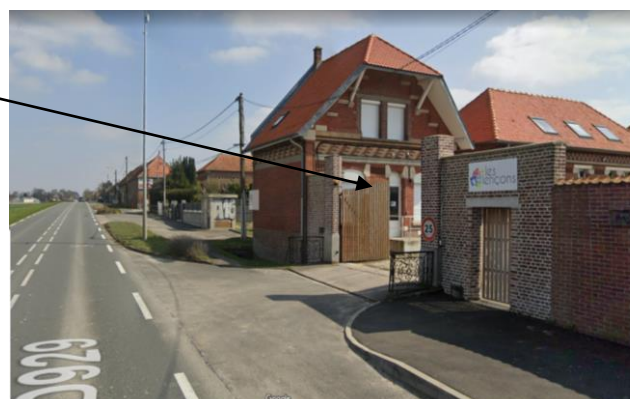

→ En voiture

Lorsque vous êtes sur la rocade, prenez la sortie 37 (Direction Albert), le site des Alençons se trouve plus loin sur la droite à 800 m environ.

→ En train

Arrivé(e) à la gare d'Amiens, prenez le bus B9 situé en face de la gare. Descendez à l'arrêt « Alençons ».

Entrée
« Les Alençons »

► Le jour J :

Rendez-vous à l'entrée de l'espace séminaire où vous serez accueilli par nos équipes.

Pour vous y rendre, passez le portail (cf. photo ci-dessus), allez jusqu'au rond-point, suivez les panneaux indiquant l'espace séminaire (cf. plan ci-joint). Un parking vous est réservé au plus près de celui-ci.